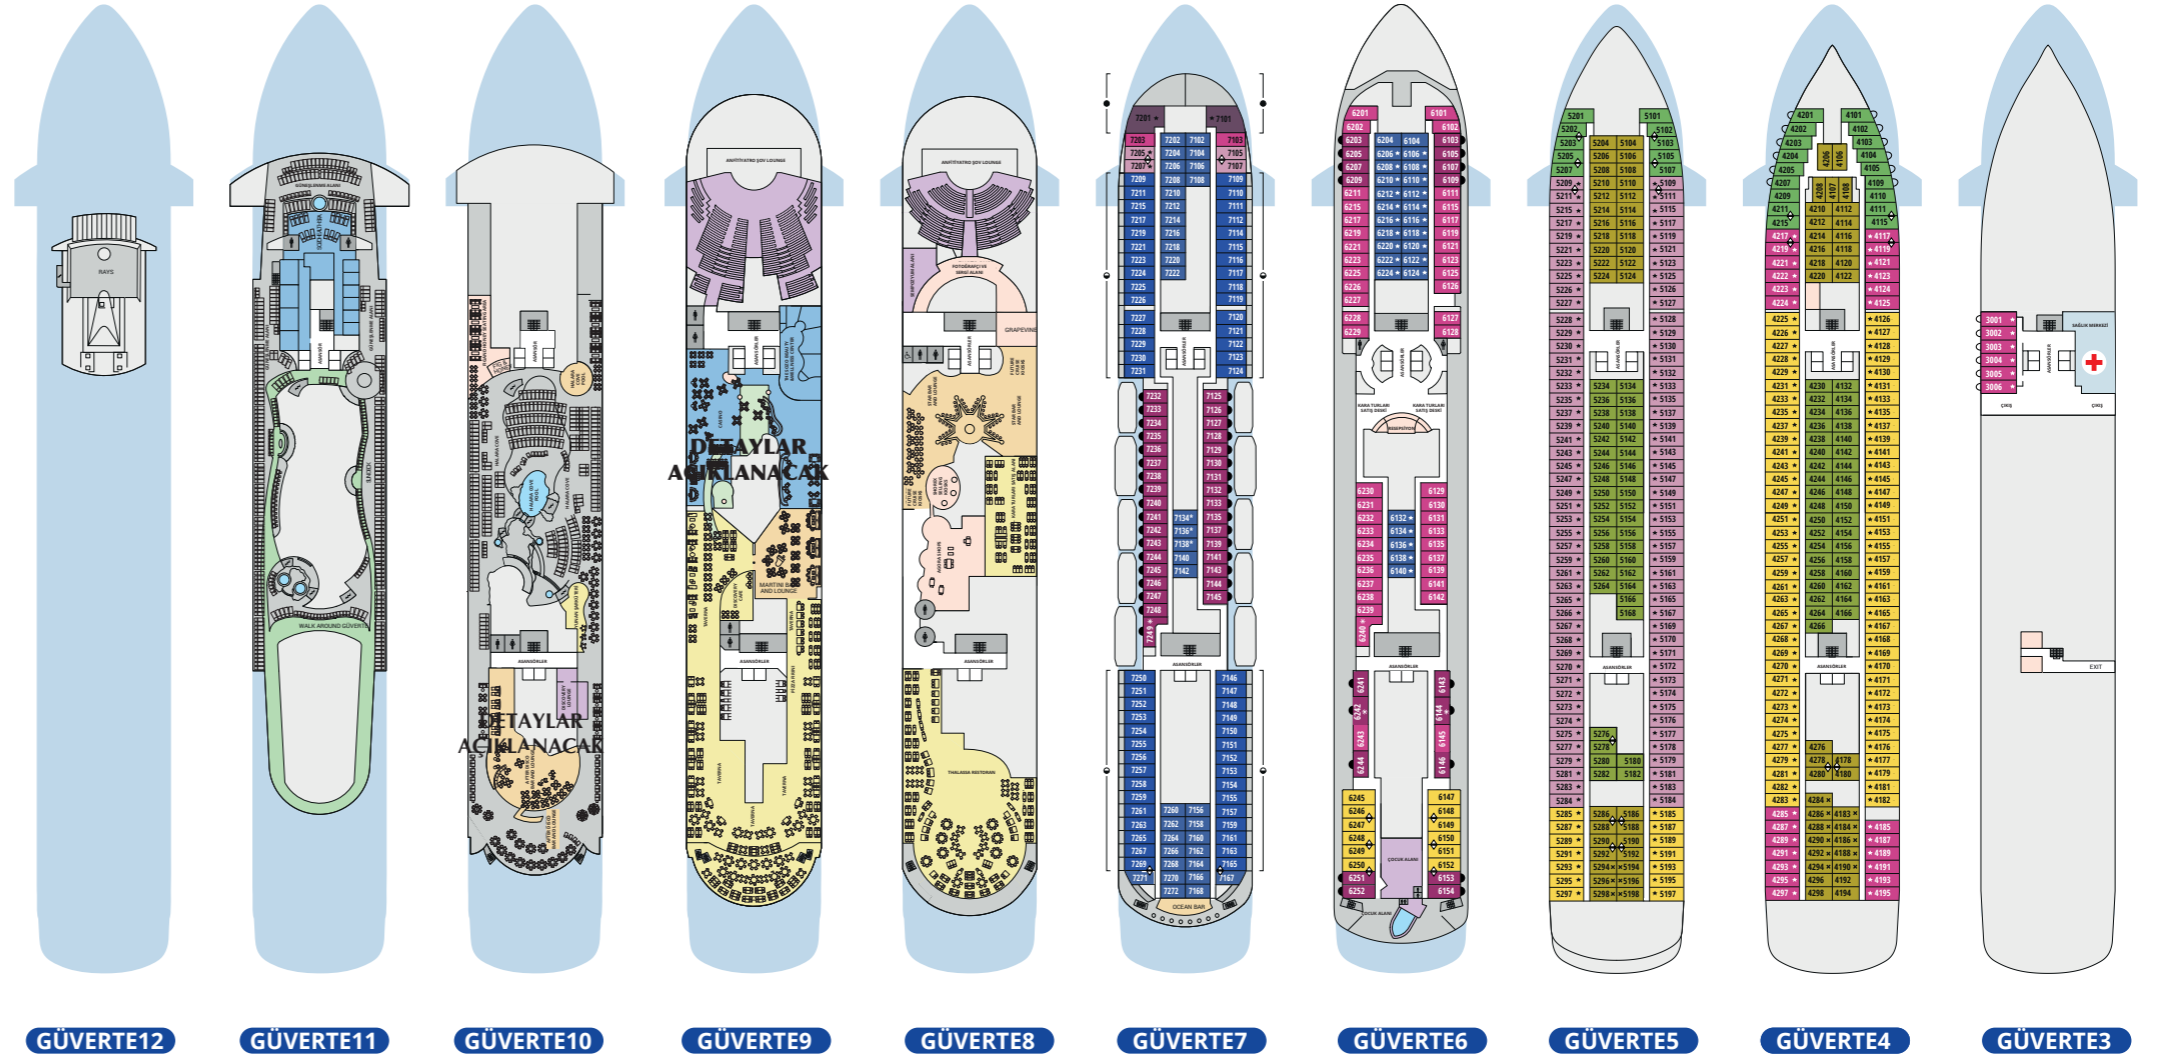

## BARLAR & SALONLAR & EĞLENCE MEKANLARI

- Güverte 10** Fig & Honey, Halara Cove Bar, Discovery Lounge, After Disco Bar ve Lounge
- Güverte 9** Anfiyatro Şov Lounge (Üst Kat) Martini Bar & Lounge, Casino
- Güverte 8** Anfiyatro Şov Lounge (Alt Kat) Şarapevi, Star Bar ve Lounge
- Güverte 7** Ocean Bar
- Güverte 6** Çocuk Kulübü

## HİZMET ALANLARI

- Güverte 11** Sozo Sağlık SPA, Güneşlenme Alanı, Yürüyüş Alanı
- Güverte 10** Halara Koy & Havuz
- Güverte 9** Sozo Güzellik & Wellness Merkezi
- Güverte 8** Sempozyum, Fotoğraf dükkanı ve sergileme alanı, Agora Alışveriş Alanı
- Güverte 6** Resepsiyon ve Kara Turları Deski
- Güverte 3** Sağlık Merkezi

## GEMİ

- 62'si özel balkonlu 633 kabin ve 1266 yolcu kapasitesi
- Tüm kabinlerde telefon, saç kurutma makinesi, kasa ve televizyon
- Wi-Fi ve doktor hizmeti ekstra ücretlendirilir.

**Uzunluk** 202,85m  
**Ağırlık** 42,2GRT  
**Bayrak** Malta

Güverte planında kabinlerin dağılımını görebilmek için bu tabloyu kılavuz olarak kullanabilirsiniz. Kabin genişlikleri aynı kategori içerisinde değişiklik gösterebilir

KATEGORİ	GÜVERTE	AÇIKLAMA	KABİN SAYILARI
<b>COSMOS İÇ KABINLER</b>			
IA	4/5	2 tek kişilik yataklı çift kişilik yatak veya ikiz yataklar, 3. / 4. üst yataklar	61
IB	4/5	2 adet tek kişilik şilteli çift kişilik yatak	89
IC	6/7	İkiz yataklar veya 2 tek kişilik yataklı çift kişilik yatak, 3./4. üst yataklar	63
<b>COSMOS DIŞ KABINLER</b>			
XA	4/5	2 adet tek kişilik şilteli çift kişilik yatak	28
XBO	6/7	2 tek kişilik yataklı çift kişilik yatak veya ikiz yataklar, 3./4. üst yataklar veya tek kişilik çeyyat	52
XB	3/4/6/7	2 tek kişilik yataklı çift kişilik yatak veya ikiz yataklar, 3./4. üst yataklar veya tek kişilik çeyyat	80
XC	4/5	2 tek kişilik yataklı çift kişilik yatak ve tek kişilik çeyyat	88
XD	5/7	Double bed with 2 single mattresses and a single sofa bed	110
BA	7	2 tek kişilik yataklı çift kişilik yatak	60
<b>DREAM SUITLER</b>			
SG Grand Dream Suites	7	2 tek kişilik yataklı çift kişilik yatak ve 3. alt yatak	2