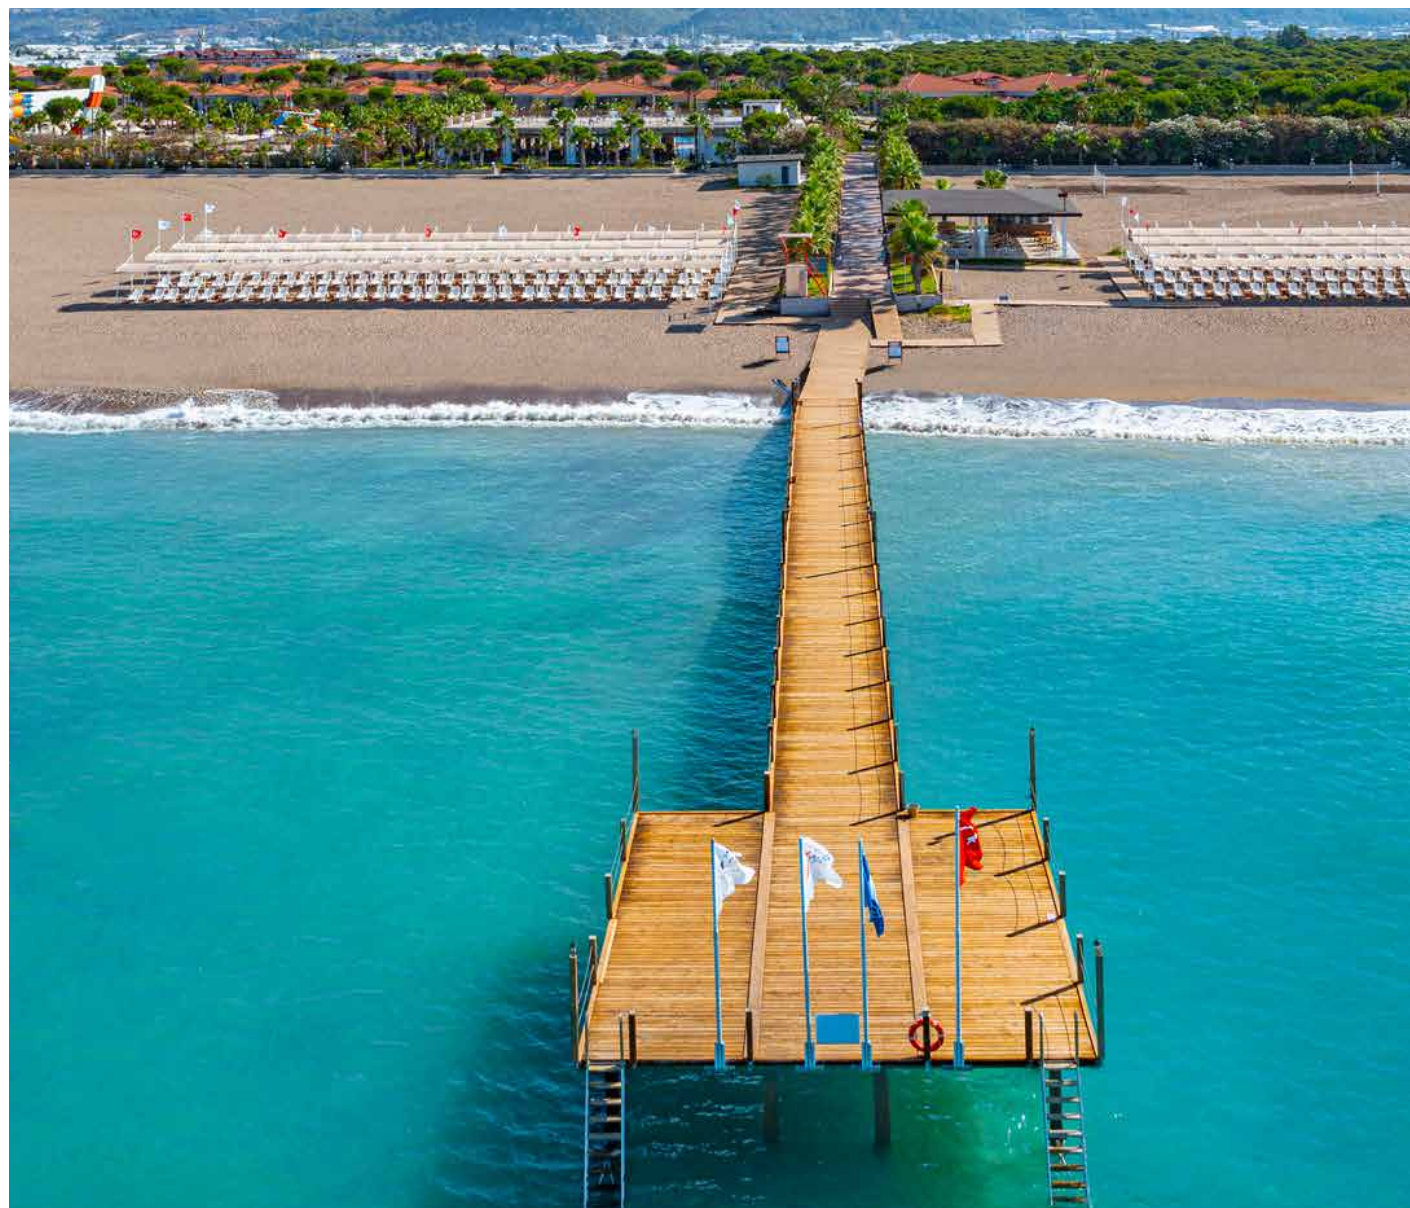

# SPOR & FITNESS

BİRBİRİNDEN KEYİFLİ  
SPOR AKTİVİTELERİYLE  
BEDENİNİZİ AKTİF  
TUTUP, ZİHNİNİZİ  
DİNLENDİREBİLİRSİNİZ.

Tatiliniz boyunca günün her anını keyifle değerlendireceğiniz Şah Inn Paradise'ta tatlı rekabetlerle keyifli zamanlar geçirmek ve sevdiklerinizle tatilinize birazcık da olsa hareket katmak için spor aktivitelerimizi deneyimleyebilirsiniz.

# PLAJ & HAVUZLAR