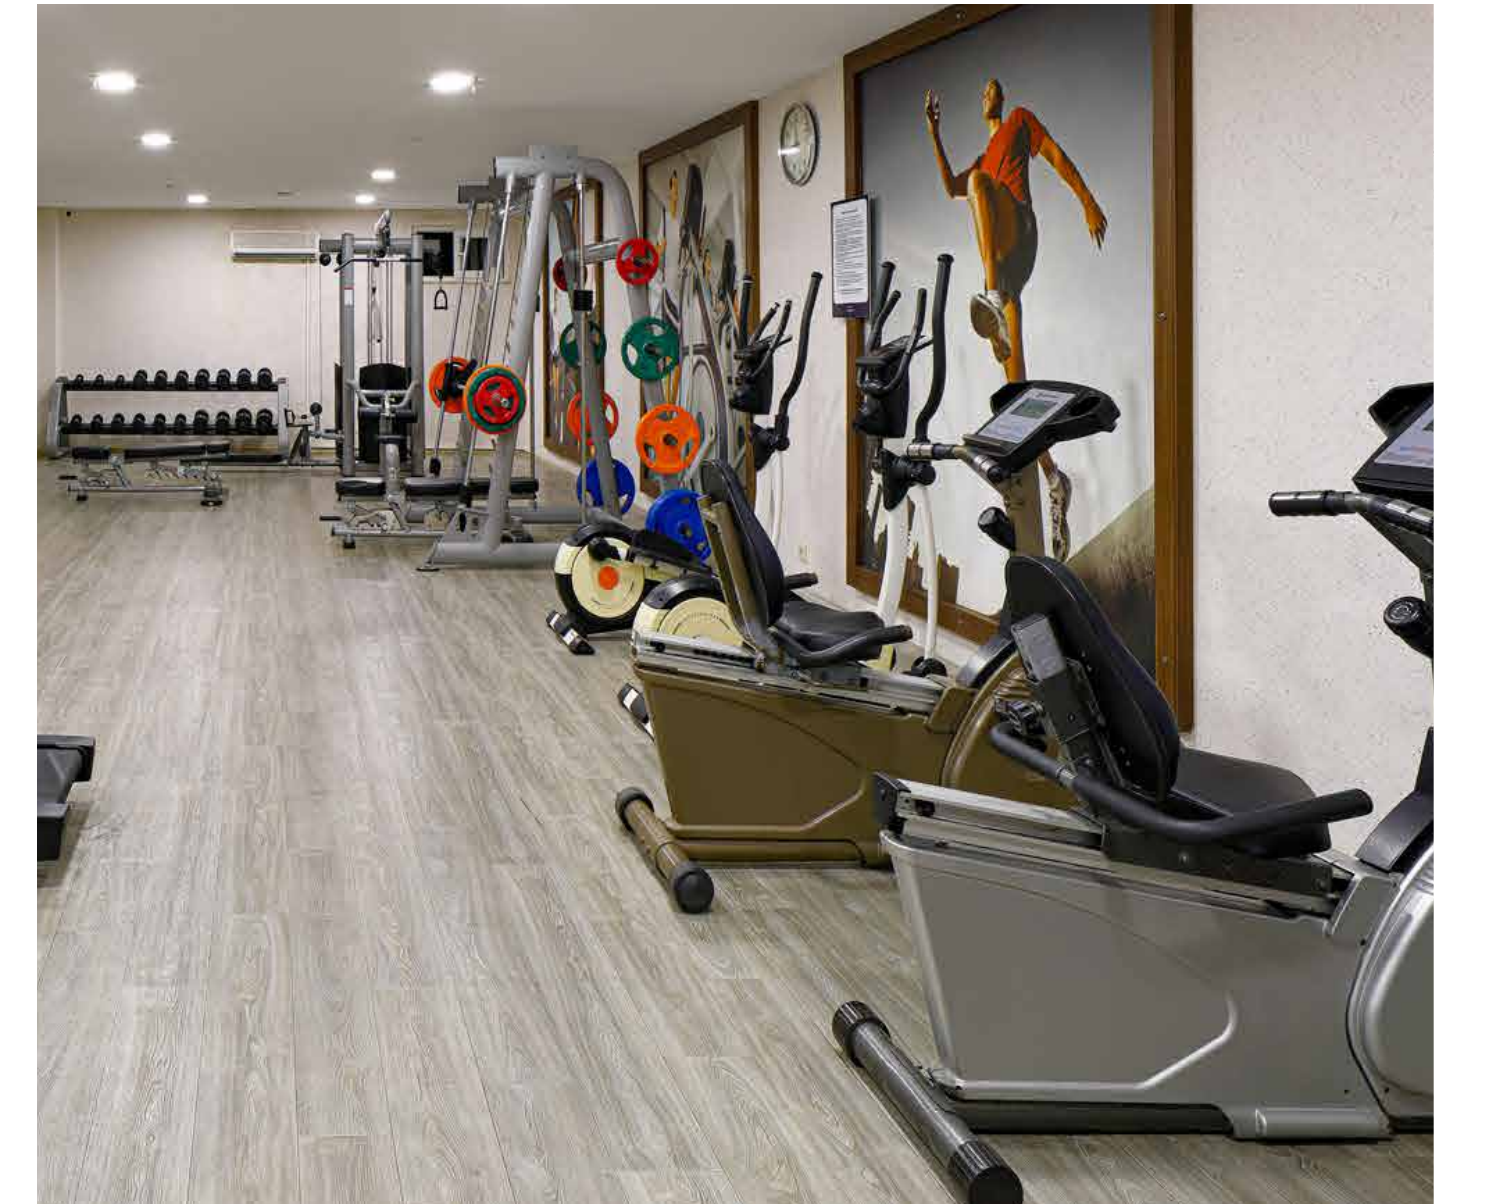

BİRBİRİNDEN KEYİFLİ
SPOR AKTİVİTELERİYLE
BEDENİNİZİ AKTİF
TUTUP, ZİHNİNİZİ
DİNLENDİREBİLİRSİNİZ.

Tatiliniz boyunca günün her anını keyifle değerlendireceğiniz Şah Inn Paradise'ta tatlı rekabetlerle keyifli zamanlar geçirmek ve sevdiklerinizle tatilinize birazcık da olsa hareket katmak için spor aktivitelerimizi deneyimleyebilirsiniz.